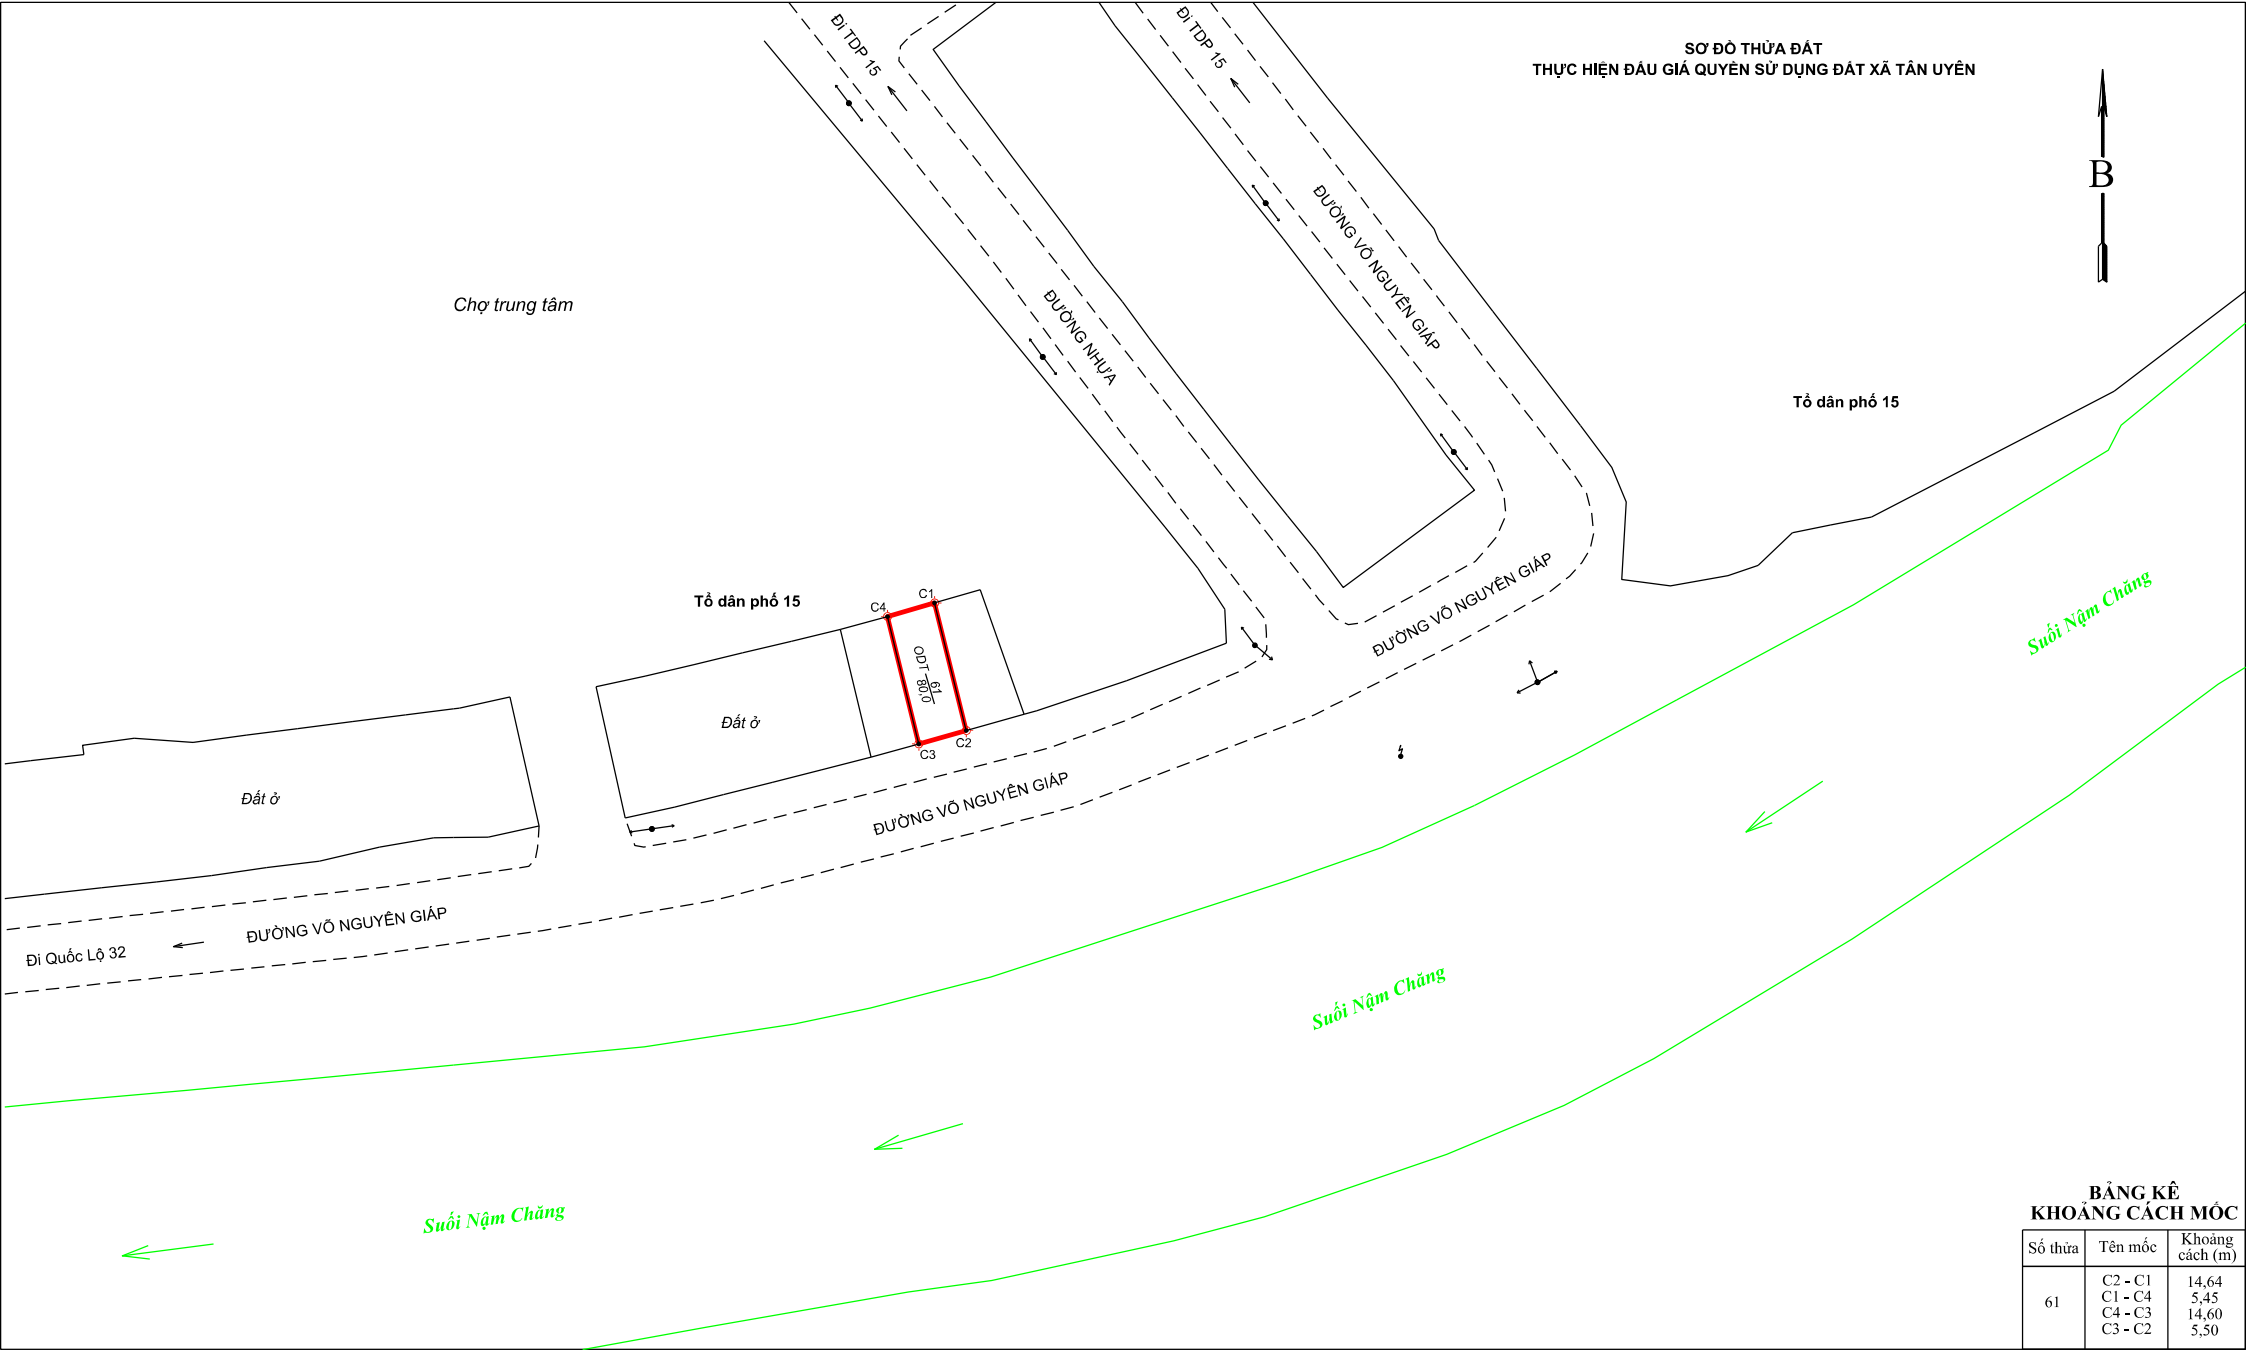

SƠ ĐỒ THỪA ĐẤT
THỰC HIỆN ĐẦU GIÁ QUYỀN SỬ DỤNG ĐẤT XÃ TÂN UYÊN

**BẢNG KÊ
KHOẢNG CÁCH MỐC**

Số thửa	Tên mốc	Khoảng cách (m)
61	C2 - C1	14,64
	C1 - C4	5,45
	C4 - C3	14,60
	C3 - C2	5,50